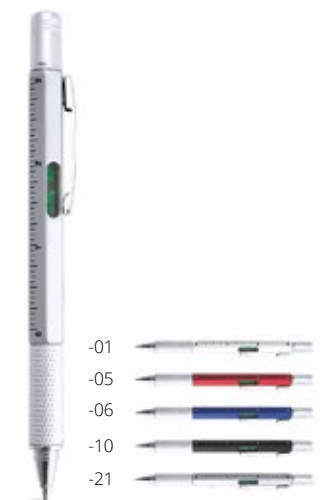

7 CM

Fixpen AP741722

Stylo à bille en plastique avec tournevis plats et cruciforme, niveau à bulle et règles de 7 cm / 3 pouces. Avec clip en métal et encre bleue. **Taille:** ø10×149 mm **Marquage:** P1(2)

Qté	1+	750+	1 500+	3 000+
Prix	1,09 €	1,06 €	1,03 €	1,00 €