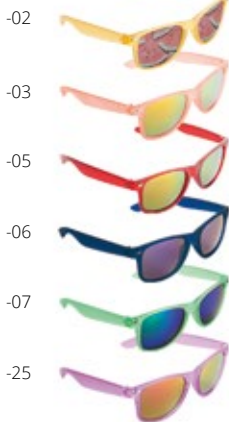

Qté	1+	100+	250+	500+
Prix	5,61 €	5,46 €	5,30 €	5,15 €

Arugam AP741580

Lunettes de soleil en plastique avec monture de couleur transparente. Protection UV400. **Marquage:** P1(4), VF(FC)

Qté	1+	500+	1 000+	2 500+
Prix	1,80 €	1,75 €	1,70 €	1,65 €