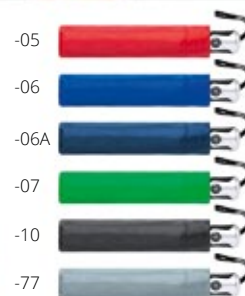

Nube AP741691

Parapluie pliant manuel avec 8 panneaux, baleines et cadre en métal. Dans sa housse de couleur assortie. Polyester 170T.

Taille: ø960 mm **Marquage:** TD(8), DTD(FC), S3(1), *:SU1(FC)

Qté	1+	100+	250+	500+
Prix	5,61 €	5,46 €	5,30 €	5,15 €

Cirros AP721882

Parapluie pliant résistant au vent entièrement automatique (ouvert / fermé) avec 8 panneaux. Avec tige en métal, cadre en métal / fibre de verre et pochette de couleur assortie et poignée en plastique. Polyester 190T. **Taille:** ø980 mm **Marquage:** TD(8), DTD(FC), S3(1)

Qté	1+	75+	150+	300+
Prix	12,18 €	11,84 €	11,51 €	11,17 €