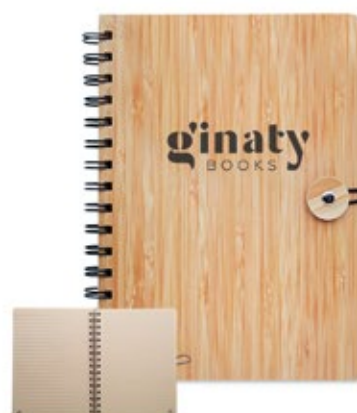

Pipiwai AP721133

Carnet de notes à spirales recouvert de bambou avec 80 feuilles lignées.
Taille: 170×215×18 mm **Marquage:** E2, P2(4)

Qté	1+	100+	250+	500+
Prix	4,64 €	4,52 €	4,39 €	4,26 €