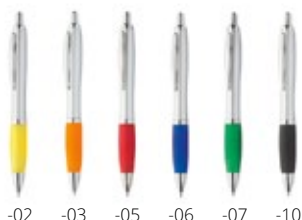

Lumpy AP6149

Stylo à bille en plastique avec corps silver et grip en caoutchouc de couleur. Encre bleue. **Taille:** ø13×140 mm **Marquage:** P0(4), UVA(FC)

Qté	1+	2 500+	10 000+	20 000+
Prix	0,251 €	0,244 €	0,237 €	0,23 €