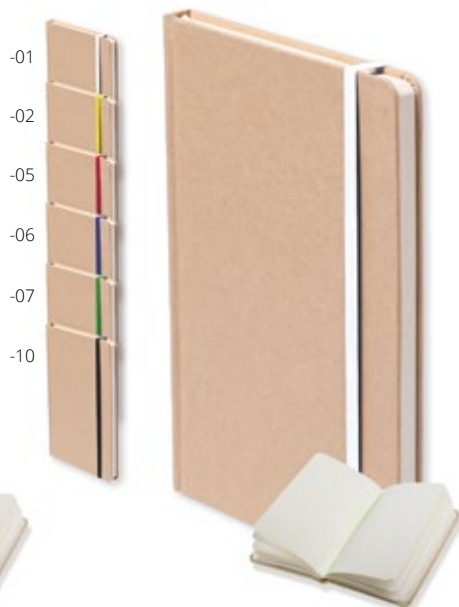

Prunus A5 AP781196

Carnet recouvert de carton recyclé avec 100 feuilles non lignées, marque-page de couleur et fermeture élastique en caoutchouc. **Taille:** 147×210×15 mm **Marquage:** P1(4), S1(2), UVB(FC), OP(FC)

Qté	1+	250+	500+	1 000+
Prix	2,82 €	2,75 €	2,67 €	2,59 €