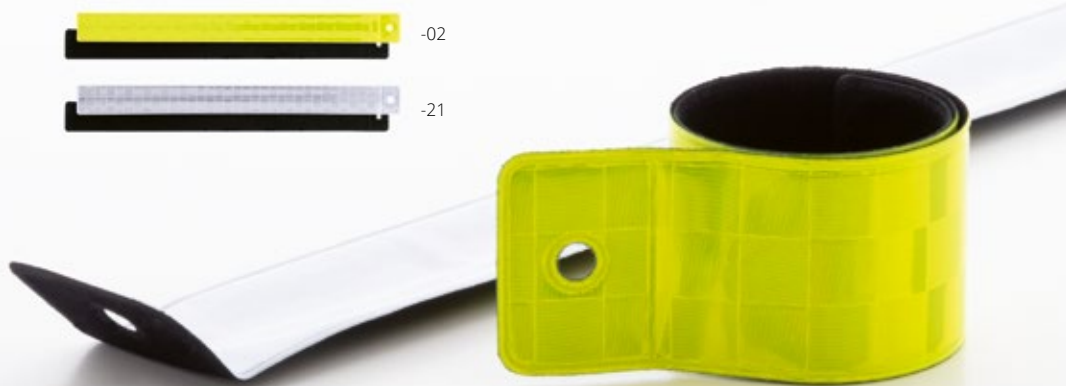

Lumen Plus AP800565

Bracelet réfléchissant. Équipement de protection individuelle : certifié EN17353.

Taille: 320×30 mm **Marquage:** S0(2)

Qté	1+	750+	1 500+	3 000+
Prix	1,22 €	1,19 €	1,15 €	1,12 €

Lumen AP809306-02

Bracelet réfléchissant. Destiné à un usage promotionnel uniquement, le produit n'est pas considéré comme un équipement de protection individuelle. **Taille:** 320×30 mm

Marquage: S0(2)

Qté	1+	1 000+	3 000+	6 000+
Prix	0,71 €	0,69 €	0,67 €	0,65 €