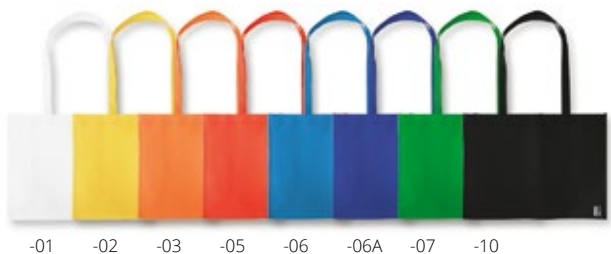

Guzzin AP808251

Sac shopping en non-tissé RPET avec soufflet et longues poignées, 80 g/m². Avec logo RPET distinctif.
Taille: 450×320×160 mm **Marquage:** TB(8), DTB(FC), S1(1)

Qté	1+	500+	1 000+	2 500+
Prix	1,77 €	1,72 €	1,67 €	1,62 €