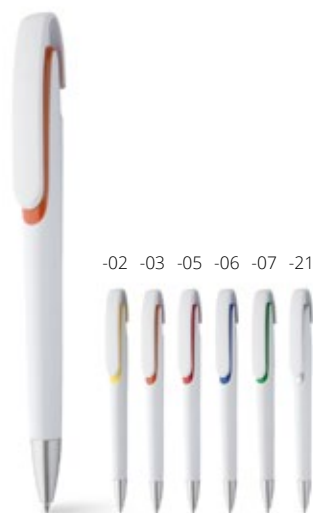

-02 -03 -05 -06 -07 -21