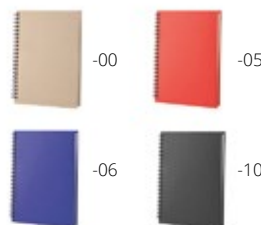

Cedrus A6 AP791048

Carnet de notes (80 pages) en papier recyclé, A/6. **Taille:** 110x150x12 mm **Marquage:** P2(4), S1(2)

Qté	1+	250+	500+	1 000+
Prix	2,21 €	2,15 €	2,09 €	2,03 €