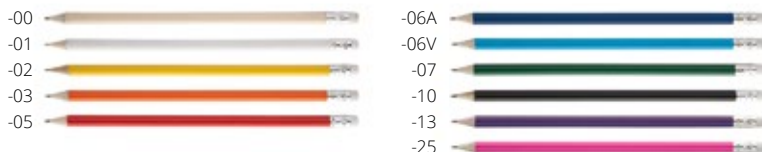

Papcil AP731398

Crayon en papier recyclé. **Taille:** ø7×175 mm
Marquage: P0(4)

Qté	1+	2 500+	10 000+	20 000+
Prix	0,294 €	0,286 €	0,278 €	0,27 €