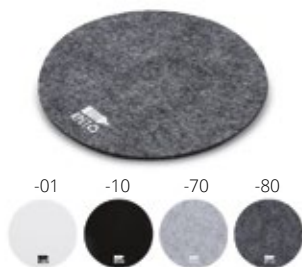

Hefe AP808214

Sous-verre rond en feutrine RPET. Labélisé RPET. **Taille:** ø100x2 mm
Marquage: TA(8), DTA(FC)

Qté	1+	2 500+	10 000+	20 000+
Prix	0,240 €	0,233 €	0,227 €	0,22 €