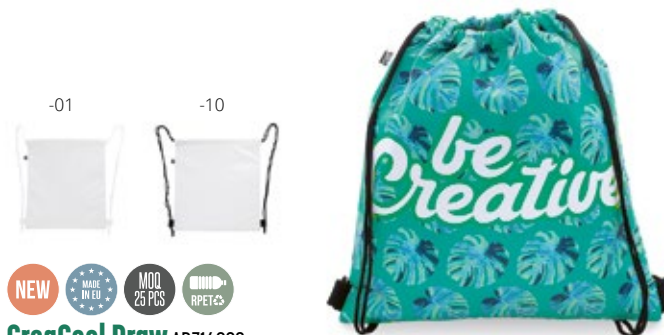

-01 -10

CreaCool Draw AP716832

Sac isotherme piscine sur mesure en polyester RPET 600D avec rembourrage en aluminium. Impression en sublimation sur toute la surface et labélisé RPET. Quantité minimale : 25 pièces. **Taille:** 370x400 mm **Marquage:** FP-SU(FC)

Qté	25+	50+	100+	200+
Prix	16,67 €	16,21 €	15,75 €	15,29 €

-01 -10

CreaCool Draw Kids AP716833

Sac piscine isotherme sur mesure pour enfants en polyester 600D RPET avec fermeture par cordon et rembourrage en aluminium. Impression en sublimation sur toute la surface et labélisé RPET. Quantité minimale : 25 pièces. **Taille:** 300x315 mm **Marquage:** FP-SU(FC)

Qté	25+	75+	150+	300+
Prix	12,50 €	12,16 €	11,81 €	11,47 €