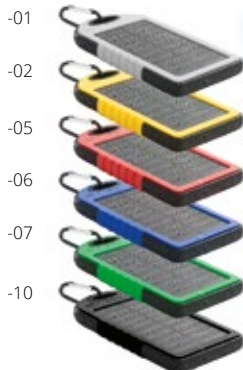

Durabank AP741932

Power bank USB en plastique revêtement silicone avec pile 4000 mAh. Chargeur cellule solaire et une lampe de poche LED. Livré avec micro câble chargeur USB. **Taille:** 75×145×15 mm **Marquage:** P3(2), VS(FC)

Qté	1+	50+	100+	200+
Prix	16,67 €	16,21 €	15,75 €	15,29 €

-01

-02

-05

-06

-07

-10

-10