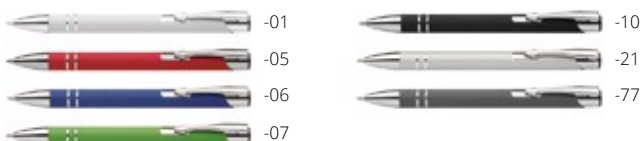

Runnel AP805989

Stylo à bille twist en aluminium avec finition caoutchoutée. Encre bleue. Revêtement spécial pour gravure laser effet miroir. **Taille:** ø10×138 mm **Marquage:** E1

Qté	1+	1000+	3000+	6000+
Prix	0,68 €	0,66 €	0,64 €	0,62 €