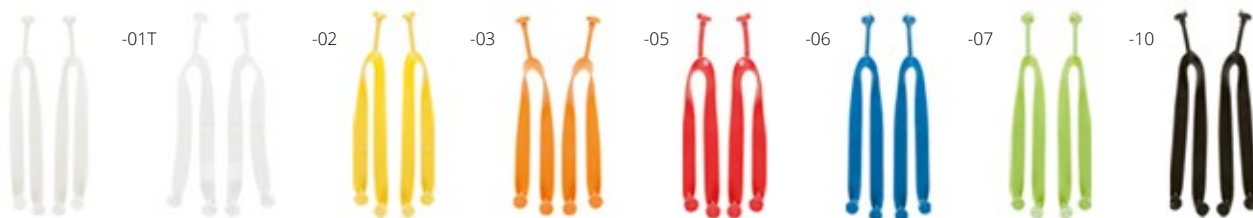

BRIDES

-01

-01T

-02

-03

-05

-06

-07

-10