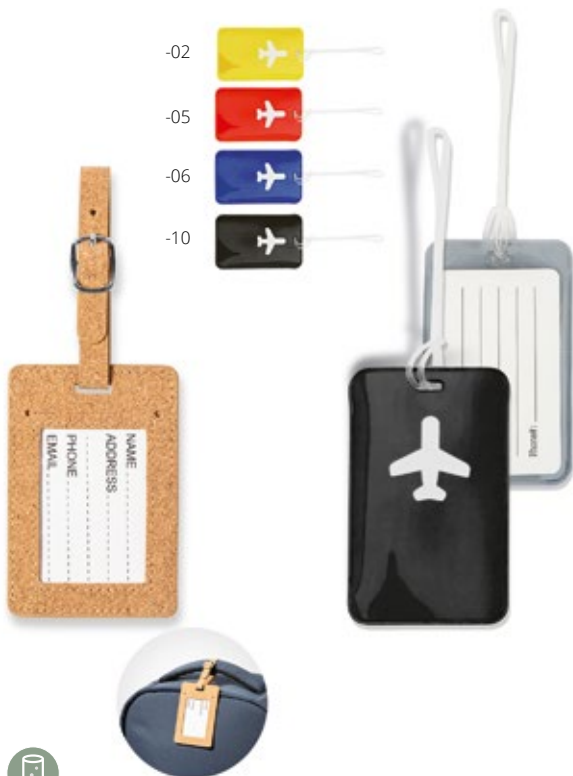

Qté	1+	25+	50+	100+
Prix	97,74 €	95,05 €	92,36 €	89,67 €

Haneda AP722783

Étiquette à bagage en liège naturel avec boucle en métal. **Taille:** 95×64×4 mm **Marquage:** P2(1), E2, DG1(FC)

Qté	1+	250+	500+	1 000+
Prix	2,08 €	2,02 €	1,97 €	1,91 €