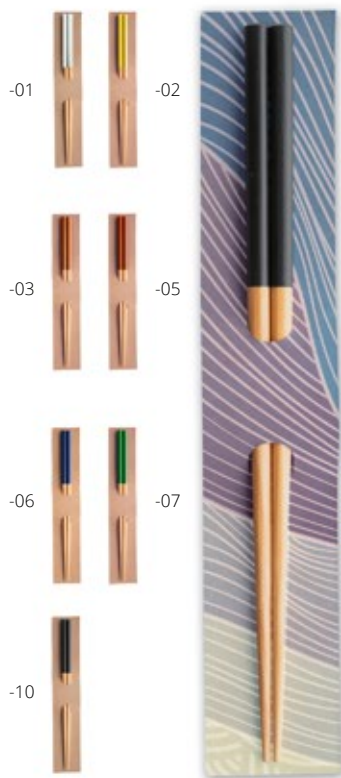

Uramaki AP800475-00

Set de préparation de sushi en bambou comprenant une natte à sushi en bambou, une palette à riz, un écarteur à riz et 5 paires de baguettes. Dans une boîte en papier kraft. **Taille:** 245x240x2 mm **Marquage:** E2, P2(2)

Qté	1+	100+	250+	500+
Prix	5,29 €	5,14 €	5,00 €	4,85 €

Sinicus AP806658

Set de 2 baguettes en bambou avec extrémités peintes. **Taille:** 225 mm **Marquage:** E1, P1(4), DG2(FC)

Qté	1+	750+	1500+	3000+
Prix	0,96 €	0,93 €	0,91 €	0,88 €

Temaki AP781251

Baguettes en bambou, 2 pcs. **Taille:** 225 mm **Marquage:** E1, P1(4), DG2(FC)

Qté	1+	750+	1500+	3000+
Prix	0,96 €	0,93 €	0,91 €	0,88 €