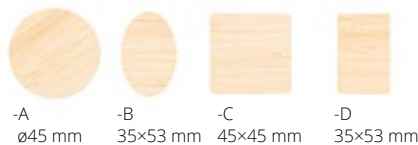

Boofri AP716839

Magnet de réfrigérateur en contreplaqué de bambou. **Taille:** ø45x5 mm

Marquage: E1, P1(2)

Qté	1+	750+	1 500+	3 000+
Prix	0,96 €	0,93 €	0,91 €	0,88 €