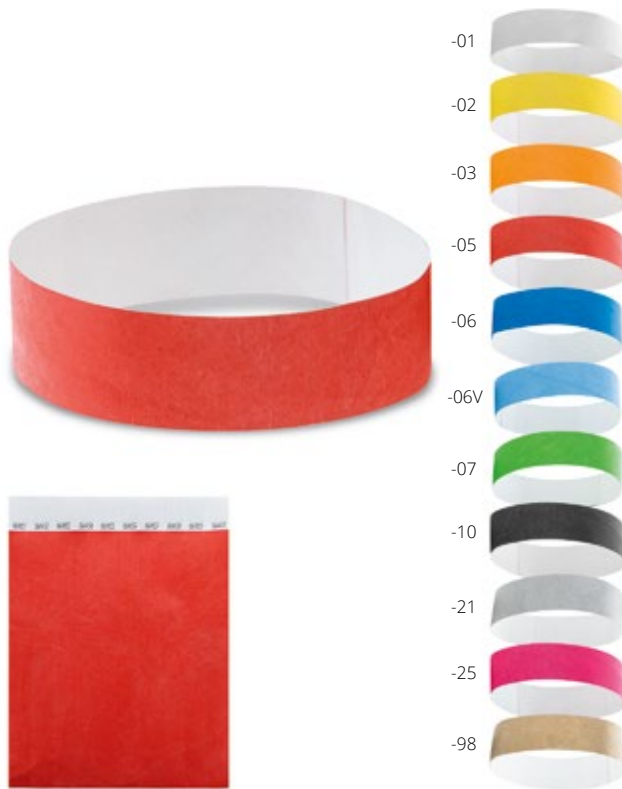

Qté	1+	2500+	10000+	20000+
Prix	0,294 €	0,286 €	0,278 €	0,27 €

Wristvek AP717018

Une feuille avec 10 bracelets Tyvek de 19 mm de large avec fermeture de sécurité adhésive et numérotation unique. **Taille:** 190x255 mm