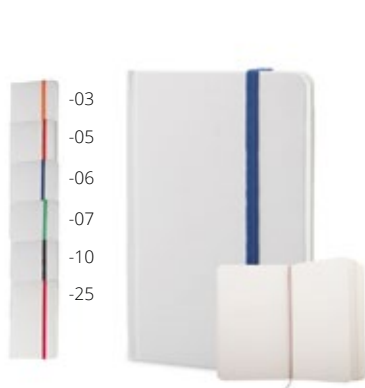

Qté	1+	250+	500+	1 000+
Prix	2,31 €	2,25 €	2,18 €	2,12 €

Pendula A6 AP741148

Carnet de notes de 80 pages non lignées avec couverture en carton blanc et élastique en caoutchouc de couleur. Format A6. **Taille:** 90×140×13 mm **Marquage:** P1(4), S1(2), UVB(FC)