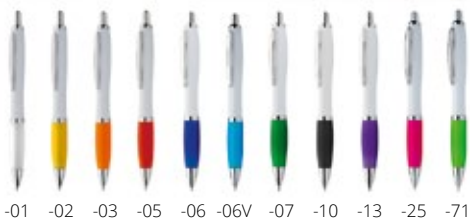

Wumpy AP809360

Stylo à bille en plastique avec corps blanc, grip coloré et parties chromées brillantes. Encre bleue. **Taille:** ø13×140 mm **Marquage:** P0(4), UVA(FC)

Qté	1+	2 500+	10 000+	20 000+
Prix	0,251 €	0,244 €	0,237 €	0,23 €