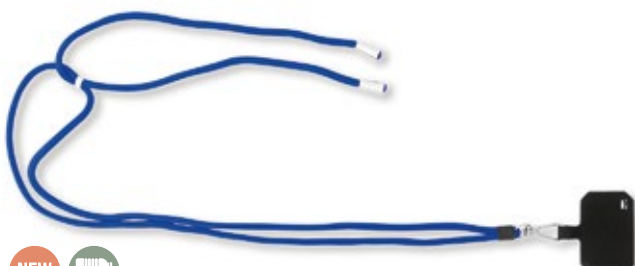

Corphon AP800596

Tour de cou support pour téléphone portable en RPET réglable en longueur avec mousqueton en métal et insert pour téléphone. **Taille:** 50×850 mm **Marquage:** TB(8), DTB(FC), P2(4)

Qté	1+	250+	500+	1000+
Prix	2,25 €	2,18 €	2,12 €	2,06 €