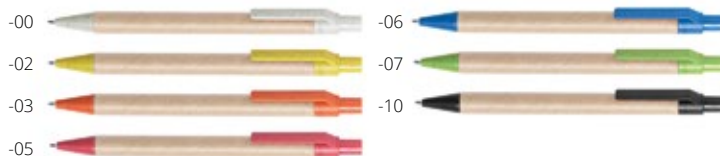

Wepel AP721868

Stylo à bille en papier recyclé avec attributs en plastique écologique en paille de blé. Encre bleue.

Taille: ø9×137 mm Marquage: PO(4)

Qté 1+ 2 500+ 10 000+ 20 000+

Prix 0,196 € 0,191 € 0,185 € 0,18 €