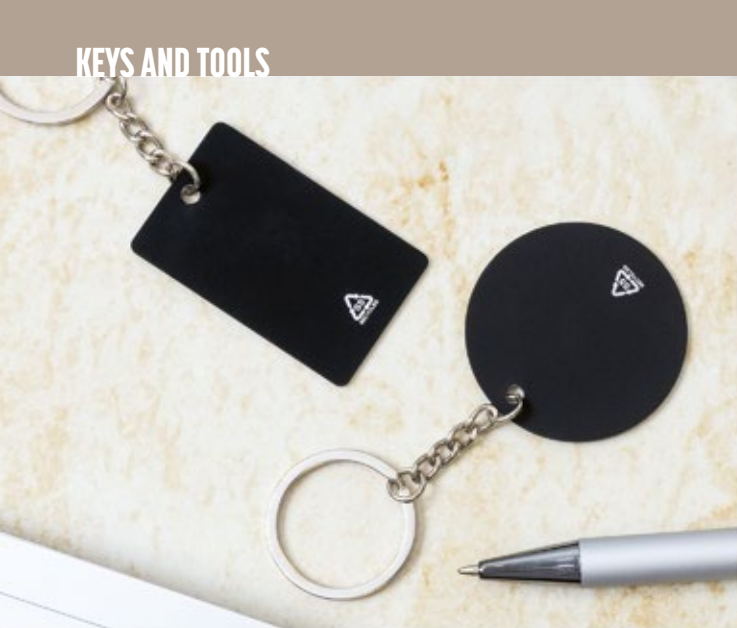

Sloggy AP864007

Porte-clés en bois de pin avec anneau métallique. La taille peut varier suivant la découpe. **Taille:** ø60×9 mm **Marquage:** E1

Qté	1+	500+	1 000+	2 500+
Prix	1,49 €	1,45 €	1,41 €	1,37 €