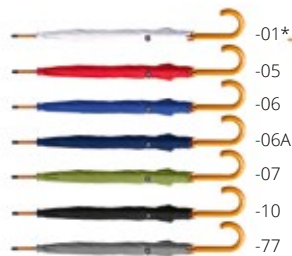

Resperit AP721414

Parapluie automatique 8 panneaux, cadre en métal, manche et poignée en bois. En 190T RPET et labéllisé RPET. **Taille:** ø1050 mm **Marquage:** TD(8), DTD(FC), S3(1), E3, *:SU1(FC)

Qté	1+	75+	150+	300+
Prix	11,22 €	10,91 €	10,60 €	10,29 €