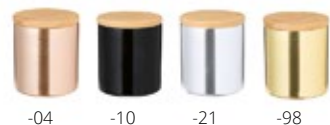

Vanille

Vanulla AP733716

Bougie parfumée à la vanille dans un support en aluminium avec couvercle en bambou. Taille: ø65x75 mm

Marquage: RS2(1), RUV(FC), E2, P2(4)

Qté	1+	100+	250+	500+
Prix	8,97 €	8,72 €	8,48 €	8,23 €