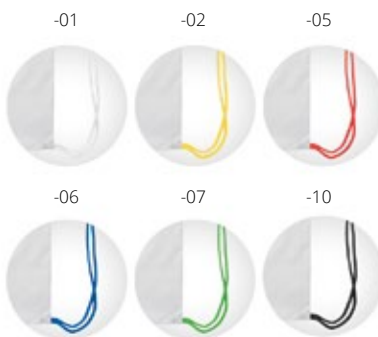

CreaDraw Kids RPET AP716414

Sac piscine pour enfants sur mesure avec des cordons colorés en polyester 190 RPET. Avec des graphiques entièrement imprimés en sublimation. Quantité minimum : 25 pièces. **Taille:** 300×345 mm
Marquage: FP-SU(FC)

Qté	25+	100+	250+	500+
Prix	9,45 €	9,19 €	8,93 €	8,67 €