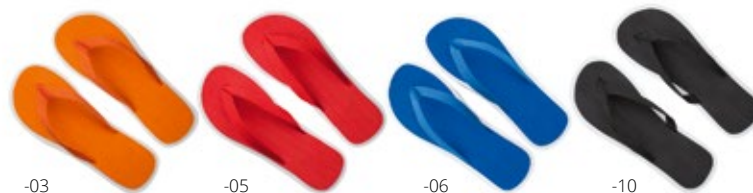

Qté	1+	250+	500+	1 000+
Prix	2,56 €	2,49 €	2,42 €	2,35 €

-03 -05 -06 -10

Malibu AP731408

Tongs unisexes en polyester et mousse EVA. **Taille:** 36-38, 42-44 **Marquage:** TC(8), DTC(FC)

Qté	1+	100+	250+	500+
Prix	7,37 €	7,17 €	6,96 €	6,76 €