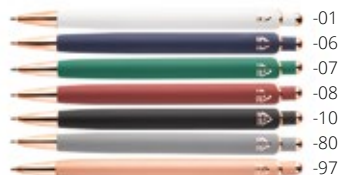

Orosa AP809619

Stylo à bille en aluminium recyclé avec finition caoutchoutée et détails en doré rose. Avec revêtement spécial pour gravure laser miroir de couleur doré rose. Encre bleue. **Taille:** ø11×144 mm **Marquage:** E1

Qté	1+	500+	1 000+	2 500+
Prix	1,44 €	1,40 €	1,36 €	1,32 €