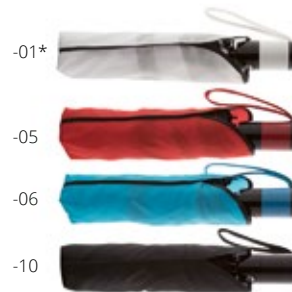

Nubila AP808412

Parapluie automatique pliable anti-tempête 8 pans. Armature et tige en métal, baleines en fibre de verre, poignée en plastique et étui de couleur assortie. 190T pongée. **Taille:** ø955×580 mm
Marquage: TD(8), DTD(FC), S3(1), DO1(FC), *:SU1(FC)

Qté	1+	50+	100+	200+
Prix	14,52 €	14,12 €	13,72 €	13,32 €