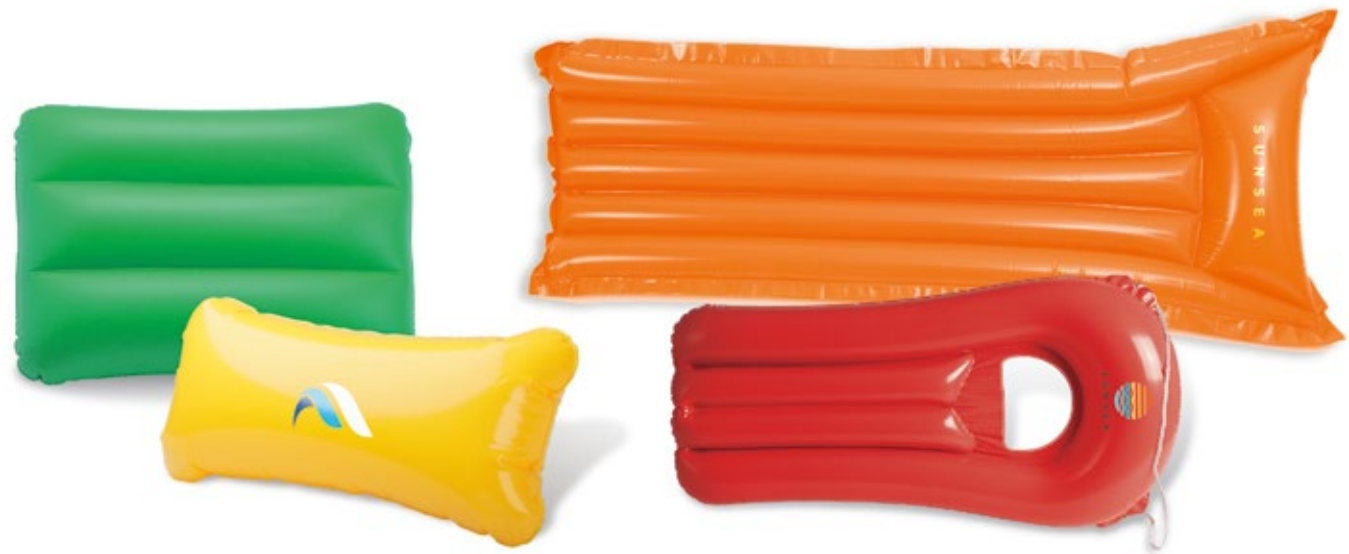

MQC 500 PCS

CD Handfan Wood CD80061

Taille: 430x230 mm

-02 -05 -06 -07

-01 -02 -03 -05 -06 -10

-01 -03 -05 -06

-01 -03 -05 -06

Sunshine AP702217