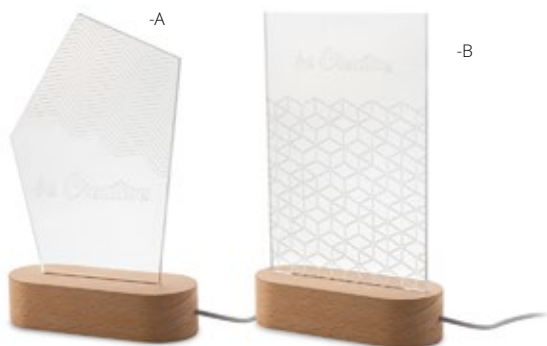

METTRE LE SUCCÈS SUR UN PIÉDESTAL

Woodframe AP716910

Trophée en acrylique sur mesure avec gravure laser dans un cadre en bois avec lumière LED multicolore alimentée par USB. Livré avec câble de chargement USB. Le prix comprend la gravure. Quantité minimale : 25 pièces.

Taille: 170x230x19 mm Marquage: FP-E, P3(2)

Qté	25+	50+	100+	200+
Prix	24,99 €	24,31 €	23,62 €	22,93 €

Woodify AP716909

Trophée en acrylique sur mesure sur une base en bois avec lumière LED multicolore alimentée par USB. Forme unique avec une gravure laser. Livré avec câble de chargement USB. Le prix comprend la gravure. Quantité minimale : 25 pièces. Taille: 135x205x60 mm Marquage: FP-E, P3(2)

Qté	25+	50+	100+	200+
Prix	21,79 €	21,19 €	20,59 €	19,99 €