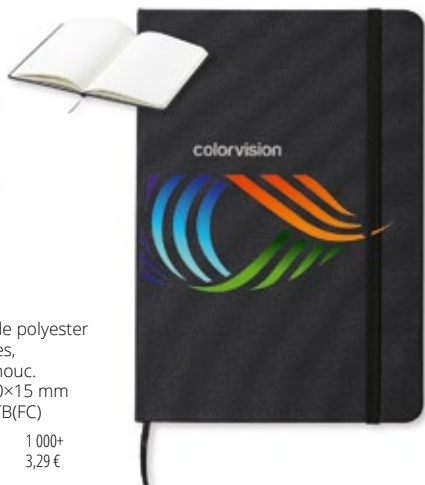

Qté	1+	250+	500+	1000+
Prix	3,59 €	3,49 €	3,39 €	3,29 €

Persica AP722535-77

Carnet de notes couvert de polyester RPET 600D avec 100 feuilles lignées, un signet et une bande de caoutchouc. Format A5. **Taille:** 147×210×15 mm **Marquage:** S1(2), TB(8), DTB(FC)