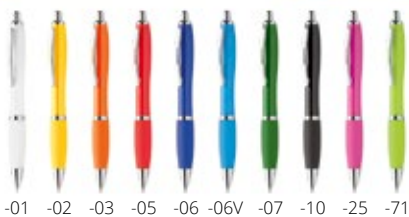

Compy AP741012

Stylo à bille en plastique. Encre bleue. **Taille:** ø13×140 mm **Marquage:** P0(4), UVA(FC)

Qté	1+	2 500+	10 000+	20 000+
Prix	0,251 €	0,244 €	0,237 €	0,23 €