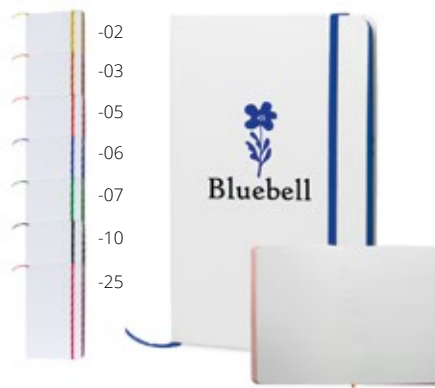

Pendula A5 AP781782

Carnet de notes de 100 pages non lignées avec marque-page et élastique en caoutchouc de couleur assortie. A5. **Taille:** 147×210×15 mm **Marquage:** P1(4), S1(2), UVB(FC)

Qté	1+	250+	500+	1 000+
Prix	3,34 €	3,24 €	3,15 €	3,06 €