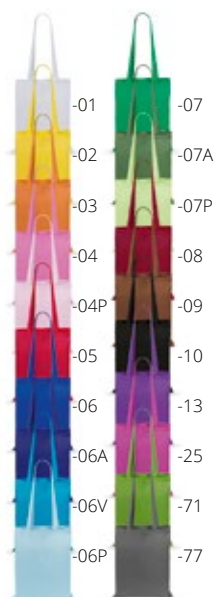

Qté	1+	250+	500+	1 000+
Prix	3,04 €	2,96 €	2,87 €	2,79 €

Colote Plus AP721145

Tote bag coloré avec anses longues. 100% coton. 140 g/m². **Taille:** 360×400 mm **Marquage:** S1(4), TB(8), DTB(FC)

Qté	1+	500+	1 000+	2 500+
Prix	1,83 €	1,78 €	1,73 €	1,68 €