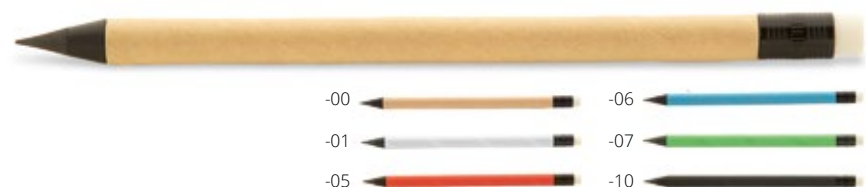

Rapyrus AP808072

Stylo sans encre longue durée en papier recyclé avec détails noirs et gomme. Avec pointe en alliage métallique qui oxyde le papier. Ce stylo écrit de la même manière qu'un crayon et est également effaçable. **Taille:** ø6×160 mm **Marquage:** PO(4)

Qté	1+	1 000+	3 000+	6 000+
Prix	0,45 €	0,43 €	0,42 €	0,41 €