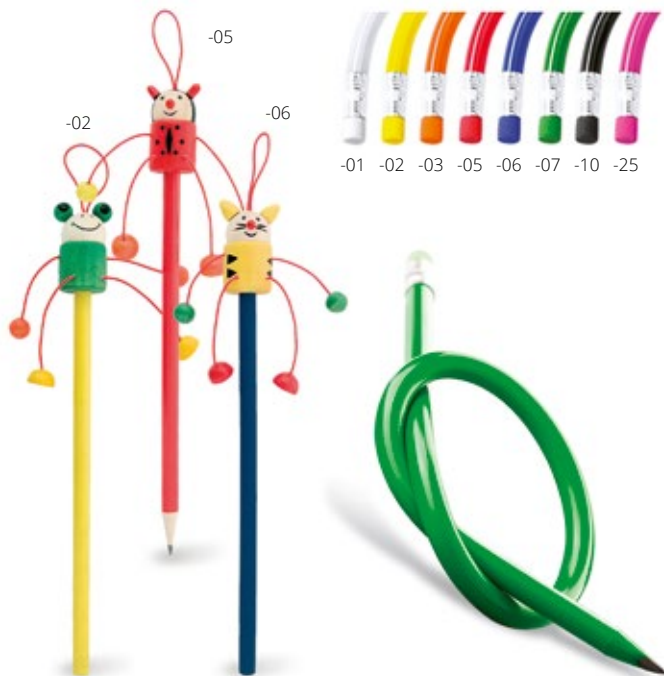

Farm AP809345

Crayon à papier amusant avec corps de couleur et un animal au bout. Non taillé.
Taille: ø8x210 mm **Marquage:** P1(4), E0

Qté	1+	750+	1500+	3000+
Prix	1,05 €	1,02 €	0,99 €	0,96 €