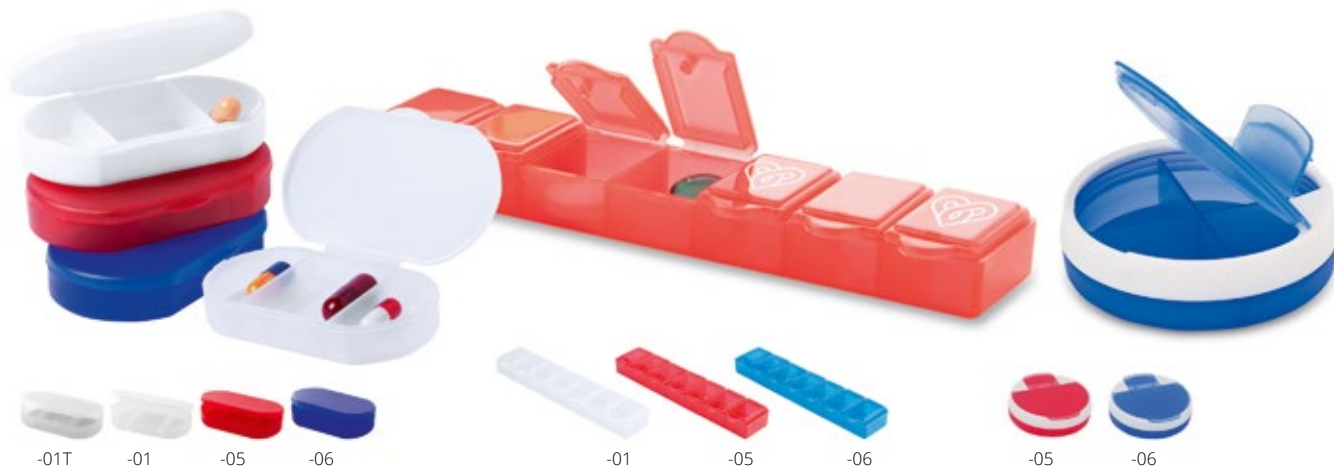

Tripill AP731911

Boîte à pilules ronde en plastique avec 3 compartiments. **Taille:** 60x36x12 mm
Marquage: P1(4), UVB(FC)

Qté	1+	2 500+	10 000+	20 000+
Prix	0,262 €	0,254 €	0,247 €	0,24 €

Sepill AP781016

Pilulier hebdomadaire en plastique avec 7 compartiments. **Taille:** 145x16x33 mm
Marquage: P1(4)

Qté	1+	1 000+	3 000+	6 000+
Prix	0,74 €	0,72 €	0,70 €	0,68 €

Pillport AP731910

Boîte à pilules ronde en plastique avec 4 compartiments. **Taille:** ø70 mm
Marquage: P1(4), UVB(FC)

Qté	1+	1 000+	3 000+	6 000+
Prix	0,51 €	0,50 €	0,48 €	0,47 €