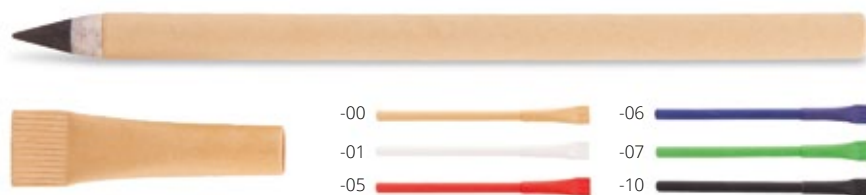

Nopyrus AP800495

Stylo sans encre, longue durée en papier recyclé avec capuchon de couleur assortie. Avec paille de blé en plastique et pointe en alliage métallique, qui oxyde le papier. Ce stylo écrit de la même manière qu'un crayon, et il est également effaçable. **Taille:** ø7×145 mm **Marquage:** PO(4)

Qté	1+	1 000+	3 000+	6 000+
Prix	0,41 €	0,40 €	0,39 €	0,38 €