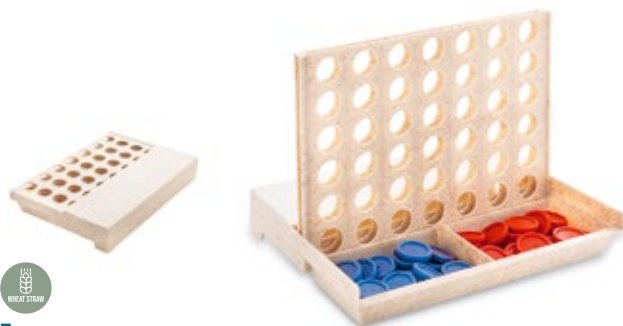

Forrex AP733514-00

Jeu de stratégie écologique en plastique de paille de blé avec plateau vertical pliable et 42 jetons. Pendant le jeu, les joueurs déposent à tour de rôle des jetons sur le plateau, en essayant d'aligner quatre jetons d'affilée. **Taille:** 180x125x28 mm **Marquage:** P2(4), UVC(FC)

Qté	1+	100+	250+	500+
Prix	4,97 €	4,83 €	4,70 €	4,56 €