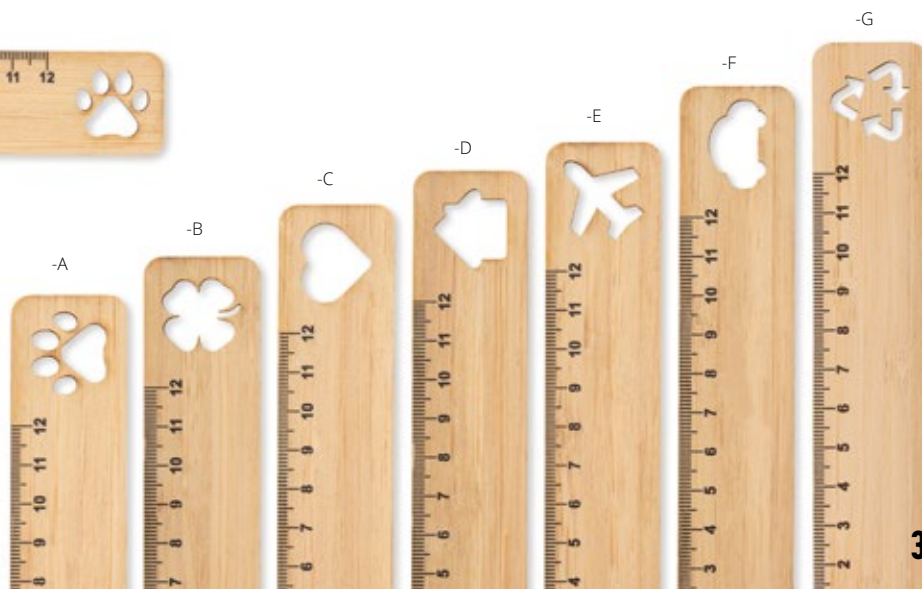

Rooler AP718526

Règle en contreplaqué de bambou de 12 cm avec motif. **Taille:** 160×30×2 mm
Marquage: E1, PO(4), OP(FC)

Qté	1+	750+	1 500+	3 000+
Prix	1,10 €	1,07 €	1,04 €	1,01 €