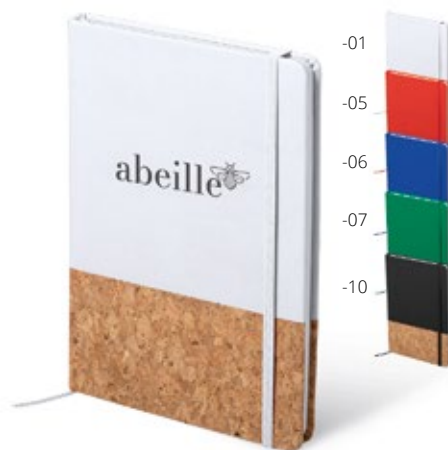

Purroc AP721432

Carnet de notes en PU, liège naturel et élastique en caoutchouc. 98 feuilles Format A5. **Taille:** 147×210×15 mm **Marquage:** E2, P1(4), S1(1), TB(8), DTB(FC)

Qté	1+	100+	250+	500+
Prix	4,16 €	4,05 €	3,93 €	3,82 €