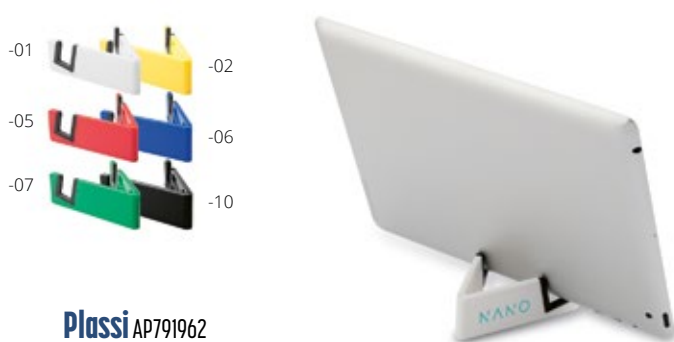

Plassi AP791962

Support pour téléphone portable pliable en plastique. **Taille:** 80×28×80 mm
Marquage: P1(4), UVB(FC)

Qté	1+	1000+	3000+	6000+
Prix	0,55 €	0,53 €	0,52 €	0,50 €