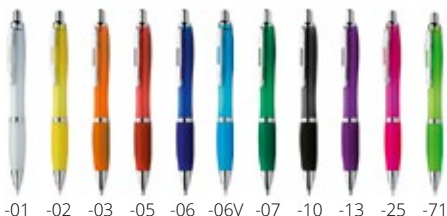

Swell AP6155

Stylo à bille en plastique avec corps transparent, grip de couleur assortie et parties chromées brillantes. Encre bleue. **Taille:** ø13×140 mm **Marquage:** P0(4), UVA(FC)

Qté	1+	2 500+	10 000+	20 000+
Prix	0,251 €	0,244 €	0,237 €	0,23 €