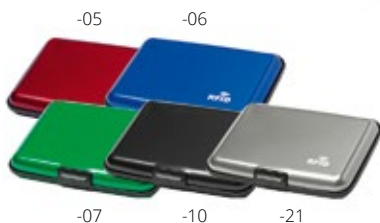

Cardox AP781513

Porte-cartes de crédit en aluminium, protection anti-clonage RFID (Radio-identification). 6 compartiments. **Taille:** 110x75x20 mm **Marquage:** E1, P2(4), DO4(FC)

Qté	1+	500+	1 000+	2 500+
Prix	1,77 €	1,72 €	1,67 €	1,62 €