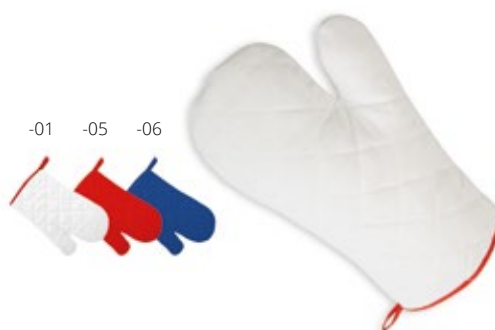

-01 -05 -06

Challah AP761202

Gant de Cuisine en coton de couleur, 1
pc. **Taille:** 180x285 mm **Marquage:** TA(8),
DTA(FC)

Qté 1+ 250+ 500+ 1 000+
Prix 2,73 € 2,65 € 2,58 € 2,50 €