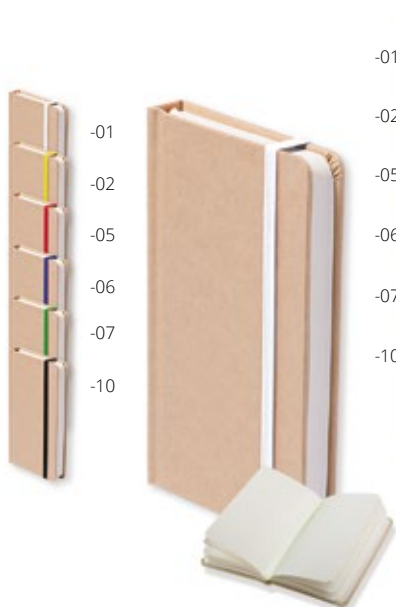

Prunus A6 AP781197

Carnet recouvert de carton recyclé avec 100 feuilles non lignées, marque-page de couleur et fermeture élastique en caoutchouc. **Taille:** 95×145×15 mm **Marquage:** P1(4), S1(2), UVB(FC), OP(FC)

Qté	1+	500+	1 000+	2 500+
Prix	1,67 €	1,62 €	1,58 €	1,53 €