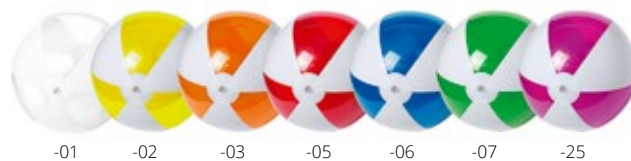

Byron AP781730

Ballon de plage gonflable 6 panneaux bicolores, PVC. Taille dégonflée : 370 mm. **Taille:** ø280 mm **Marquage:** TA(8), DTA(FC), S1(1)

Qté	1+	750+	1500+	3000+
Prix	1,22 €	1,19 €	1,15 €	1,12 €