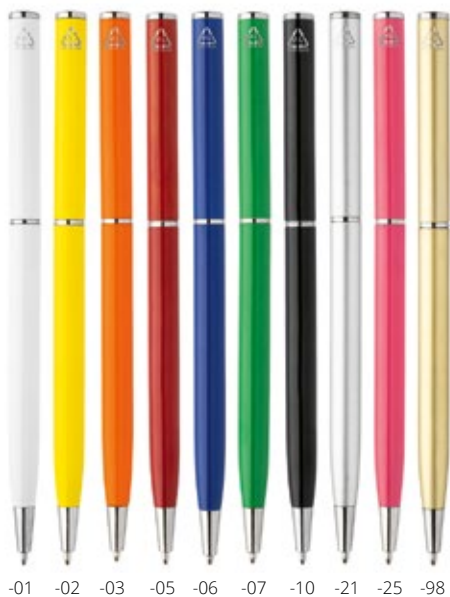

-01 -02 -03 -05 -06 -07 -10 -21 -25 -98

Rehodox AP808197

Stylo à bille twist en aluminium recyclé avec accessoires chromés. Encre bleue.

Taille: ø8x129 mm Marquage: E0, P1(4)

Qté	1+	1 000+	3 000+	6 000+
Prix	0,61 €	0,59 €	0,58 €	0,56 €